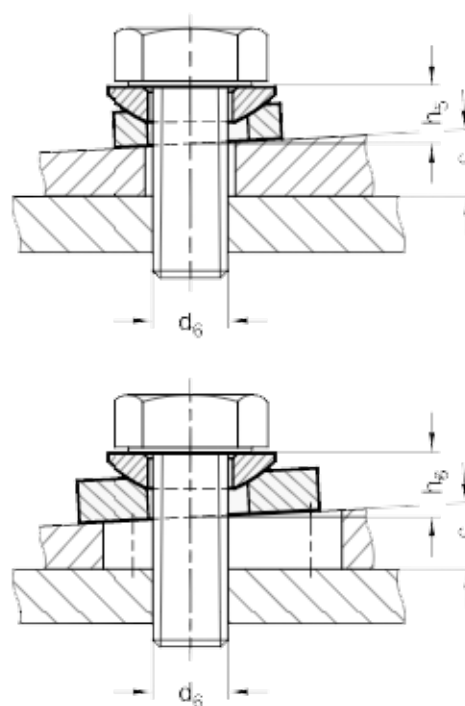

Varenummer: 20805021
Beskrivelse: E+G Kugleskive
DIN 6319-21-C

Mål

Assembly examples

$d_1 = 21.0$
 $d_3 = 36$
 $d_6 = M20$
 $H_1 = 2.0$
 $H_2 = 6.3$
 $H_4 = 11.7$
 $r = 27$