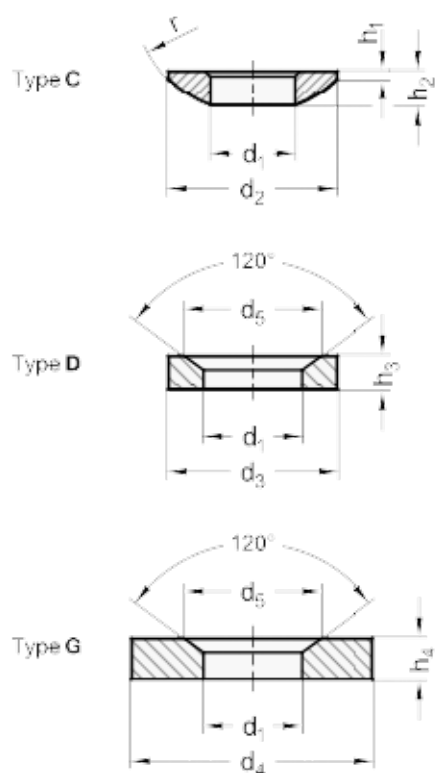

Varenummer: 20805021
Beskrivelse: E+G Kugleskive
DIN 6319-21-C

Mål

Assembly examples

$d_1 = 21.0$
 $d_3 = 36$
 $d_6 = M20$
 $H_1 = 2.0$
 $H_2 = 6.3$
 $H_4 = 11.7$
 $r = 27$